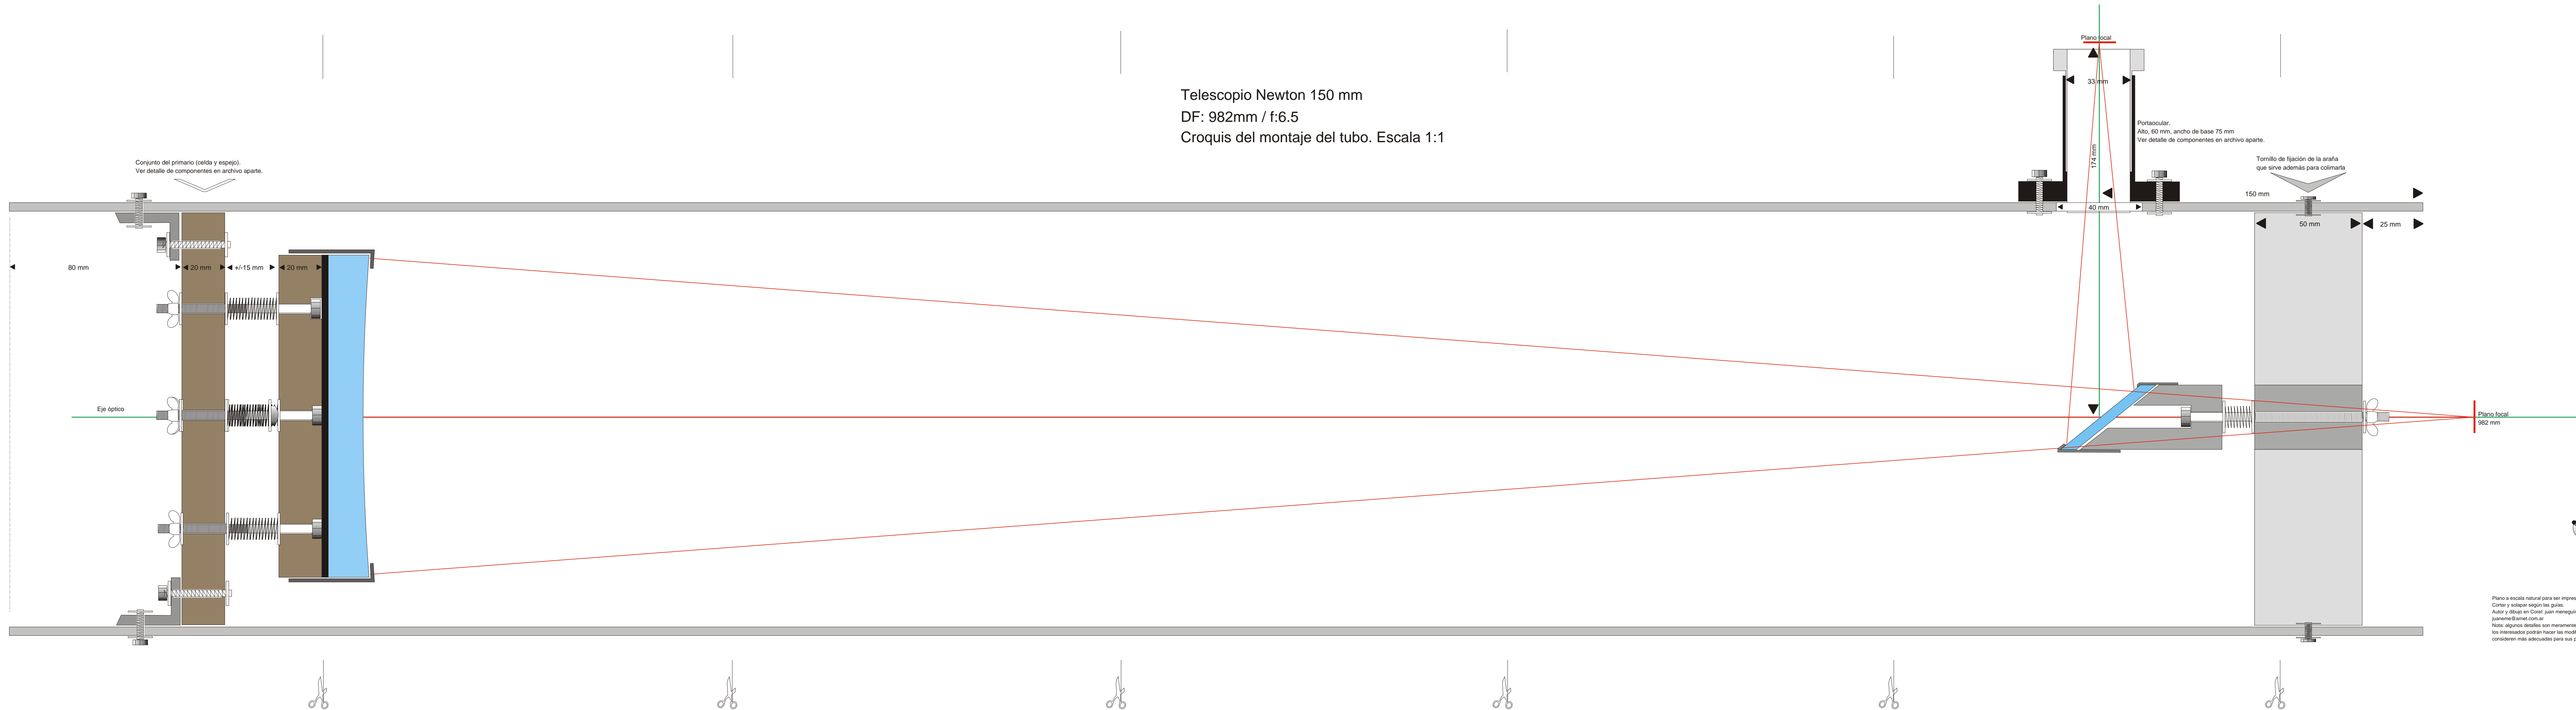

Telescopio Newton 150 mm
DF: 982mm / f:6.5
Croquis del montaje del tubo. Escala 1:1